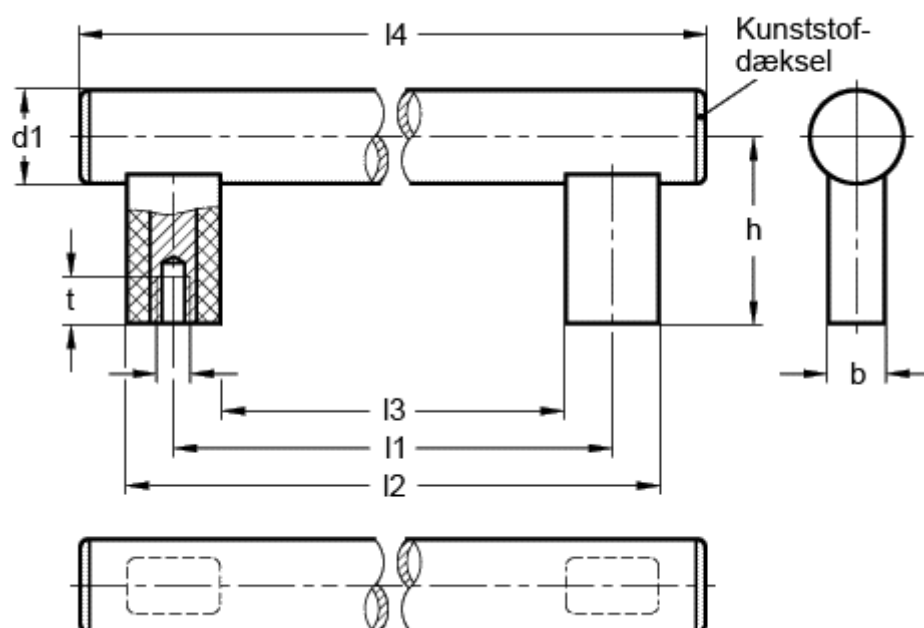

Varenummer: 2011425001

Beskrivelse: E+G Rørgreb GN 666-30-M6-500-NG

Mål

$b = 18$

$t \text{ min} = 15$

$d_1 = 30$

$d_2 = M6$

$h = 60$

$l_1 = 500$

$l_2 = 530$

$l_3 = 470$

$l_4 = 565$